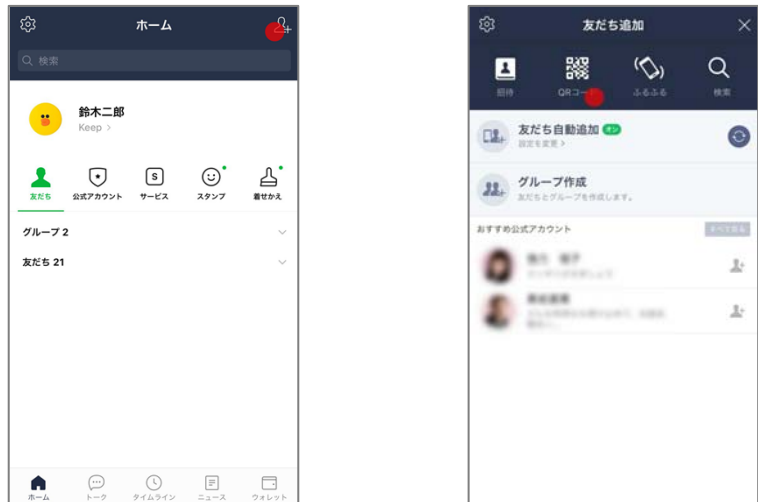

# LINE利用方法

## 【“第一病院”を友達に追加する方法】

1. [ホーム]> [友だち追加]> [QRコード]をタップします

2. [QRコードリーダー]を開くことができますので、下記のうち、該当する病棟の[マイQRコード]を読み込んでください

【第一病院 南2階、南3階、南4階】

【第一病院 北3階、北4階、こどりの園】

3. 相手のQRコードを読み込むと、第一病院のアカウントが表示されますので[追加]をタップ